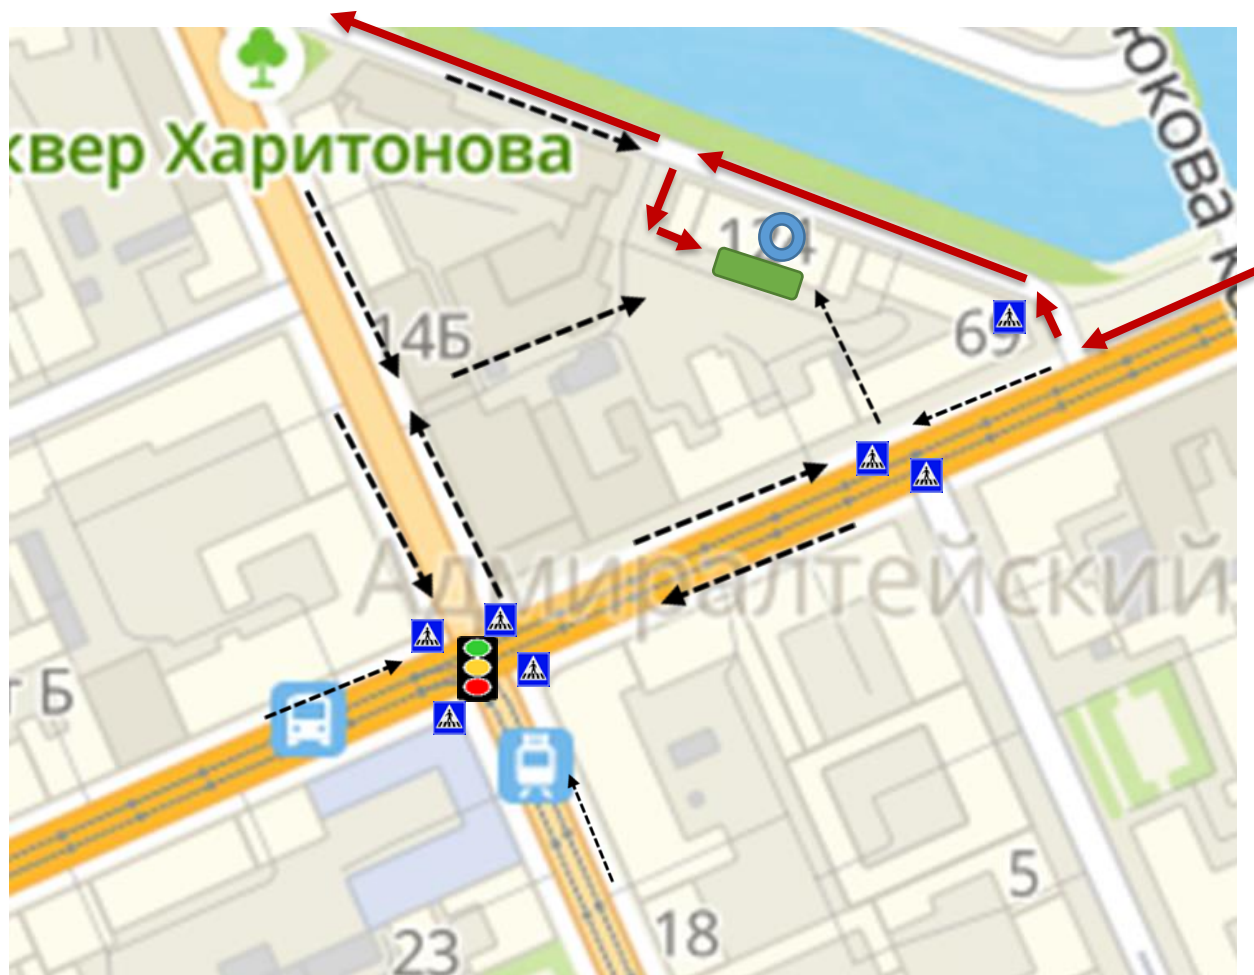

**Пути движения транспортных средств к местам разгрузки/погрузки
и рекомендуемые пути передвижения детей по территории
образовательного учреждения**

- ГБДОУ детский сад №44
Адмиралтейского района СПб

о разгрузки/погрузки

- въезд/ выезд грузовых
транспортных средств

движение воспитанников и
родителей на территорию ГБДОУ.

- пешеходные переходы

- перекресток со светофорами.