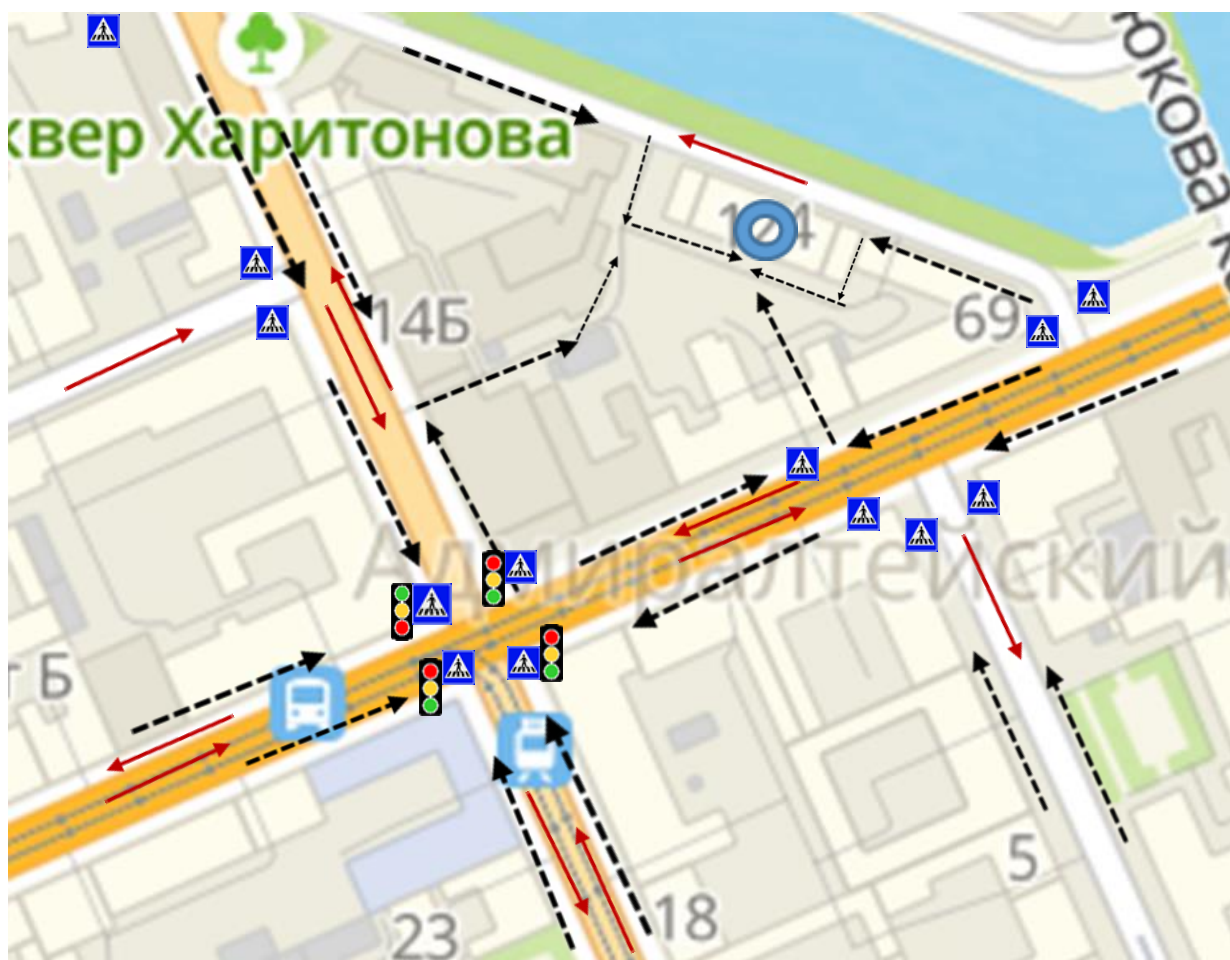

е

**План-схема района расположения ГБДОУ детского сада № 44,
пути движения транспортных средств, воспитанников и их родителей
(законных представителей)**

-  - ГБДОУ детский сад №44 Адмиралтейского района СПб
-  - зона жилой застройки
-  - автомобильная дорога
-  - зона зеленых насаждений
-  - тротуары